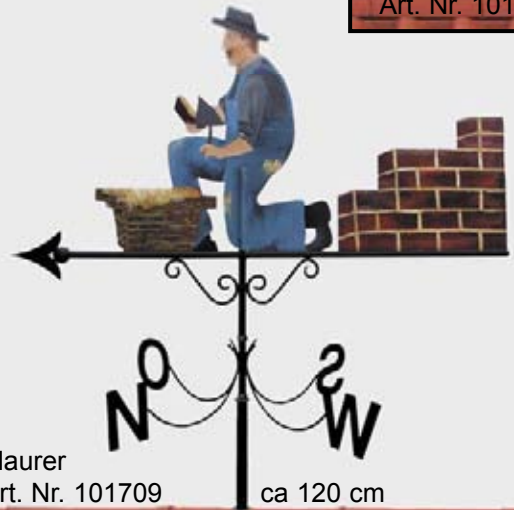

2 Tauben

Art. Nr. 101426G
weiß gebürstet
h/l 32/28 cm

Art. Nr. 101426G
weiß gebürstet
h/l 32/28 cm

Art. Nr. 101428G
weiß gebürstet
h/l 24/32 cm

Art. Nr. 101427G
weiß gebürstet
h/l 29/36 cm

Art. Nr. 101429G
weiß gebürstet
h/l 26/35 cm

Anker mit Leuchtturm
Art. Nr. 101714 ca 100 cm

Kuh
Art. Nr. 101729 ca 90 cm

Kaminkehrer Art. Nr. 101385
G - schwarz gebürstet h = 53 cm

Feuerwehrmann Art. Nr. 101387
G - blau h = 60 cm

Metzger
Art. Nr. 101721 ca 112 cm

Maurer
Art. Nr. 101709 ca 120 cm

Bäcker
Art. Nr. 101722 ca 110 cm