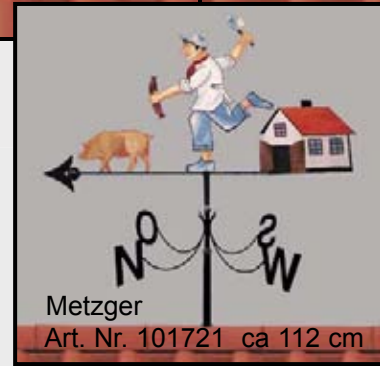

2 Tauben

Art. Nr. 101426G
weiß gebürstet
h/l 32/28 cm

Art. Nr. 101426G
weiß gebürstet
h/l 32/28 cm

Art. Nr. 101428G
weiß gebürstet
h/l 24/32 cm

Art. Nr. 101427G
weiß gebürstet
h/l 29/36 cm

Art. Nr. 101429G
weiß gebürstet
h/l 26/35 cm

Anker mit Leuchtturm
Art. Nr. 101714 ca 100 cm

Kuh
Art. Nr. 101729 ca 90 cm

Kaminkehrer Art. Nr. 101385
G - schwarz gebürstet h = 53 cm

Feuerwehrmann Art. Nr. 101387
G - blau h = 60 cm

Metzger
Art. Nr. 101721 ca 112 cm

Maurer
Art. Nr. 101709 ca 120 cm

Bäcker
Art. Nr. 101722 ca 110 cm