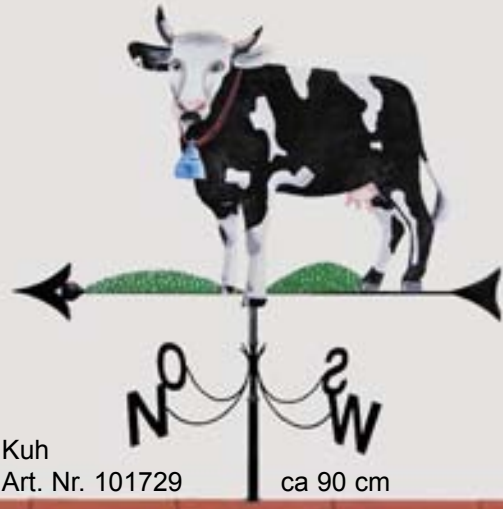

2 Tauben

Art. Nr. 101426G
weiß gebürstet
h/l 32/28 cm

Art. Nr. 101426G
weiß gebürstet
h/l 32/28 cm

Art. Nr. 101428G
weiß gebürstet
h/l 24/32 cm

Art. Nr. 101427G
weiß gebürstet
h/l 29/36 cm

Art. Nr. 101429G
weiß gebürstet
h/l 26/35 cm

Anker mit Leuchtturm
Art. Nr. 101714 ca 100 cm

Kuh
Art. Nr. 101729 ca 90 cm

Kaminkehrer Art. Nr. 101385
G - schwarz gebürstet h = 53 cm

Feuerwehrmann Art. Nr. 101387
G - blau h = 60 cm

Metzger
Art. Nr. 101721 ca 112 cm