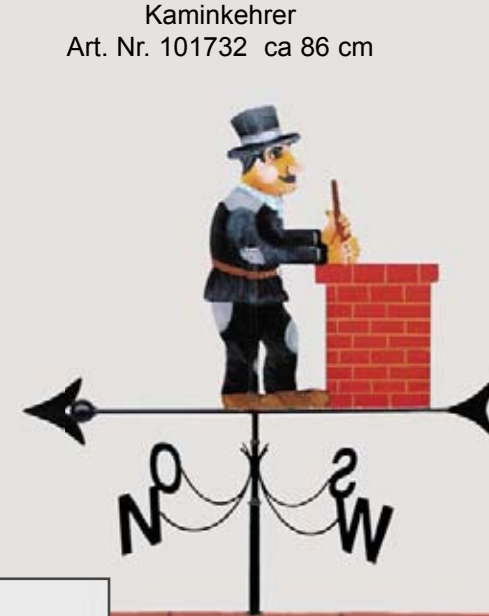

Hahn Art. Nr. 101342
G - schwarz gebürstet h = 60 cm

Pegasus Art. Nr. 101349
E - braun h = 66 cm

Hexe
Art. Nr. 101730 ca 85 cm

Kaminkehrer
Art. Nr. 101732 ca 86 cm

Hexe
Art. Nr. 101731 ca 85 cm

G - schwarz gebürstet

... schönes altes Brauchtum ...

Hahn Art. Nr. 101063 E - rot h = 52 cm

Feuerwehrmann
Art. Nr. 101716 ca 100 cm

Bayrischer Löwe
Art. Nr. 101706 ca 120 cm