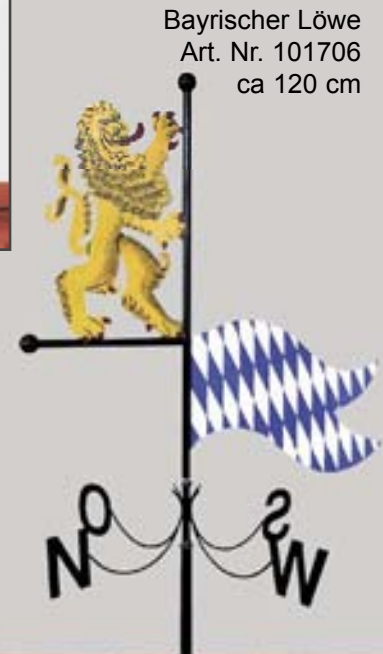

Hahn Art. Nr. 101342
G - schwarz gebürstet h = 60 cm

Pegasus Art. Nr. 101349
E - braun h = 66 cm

Hexe
Art. Nr. 101730 ca 85 cm

Kaminkehrer
Art. Nr. 101732 ca 86 cm

Hexe
Art. Nr. 101731 ca 85 cm

G - schwarz gebürstet

... schönes altes Brauchtum ...

Hahn Art. Nr. 101063 E - rot h = 52 cm

Feuerwehrmann
Art. Nr. 101716 ca 100 cm

Bayrischer Löwe
Art. Nr. 101706 ca 120 cm