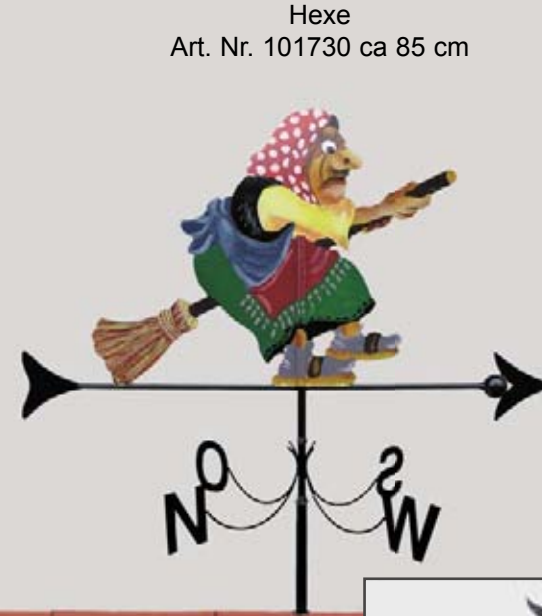

Hahn Art. Nr. 101342
G - schwarz gebürstet h = 60 cm

Pegasus Art. Nr. 101349
E - braun h = 66 cm

Hexe
Art. Nr. 101730 ca 85 cm

Kaminkehrer
Art. Nr. 101732 ca 86 cm

Hexe
Art. Nr. 101731 ca 85 cm

G - schwarz gebürstet

... schönes altes Brauchtum ...

Hahn Art. Nr. 101063 E - rot h = 52 cm

Feuerwehrmann
Art. Nr. 101716 ca 100 cm

Bayrischer Löwe
Art. Nr. 101706 ca 120 cm