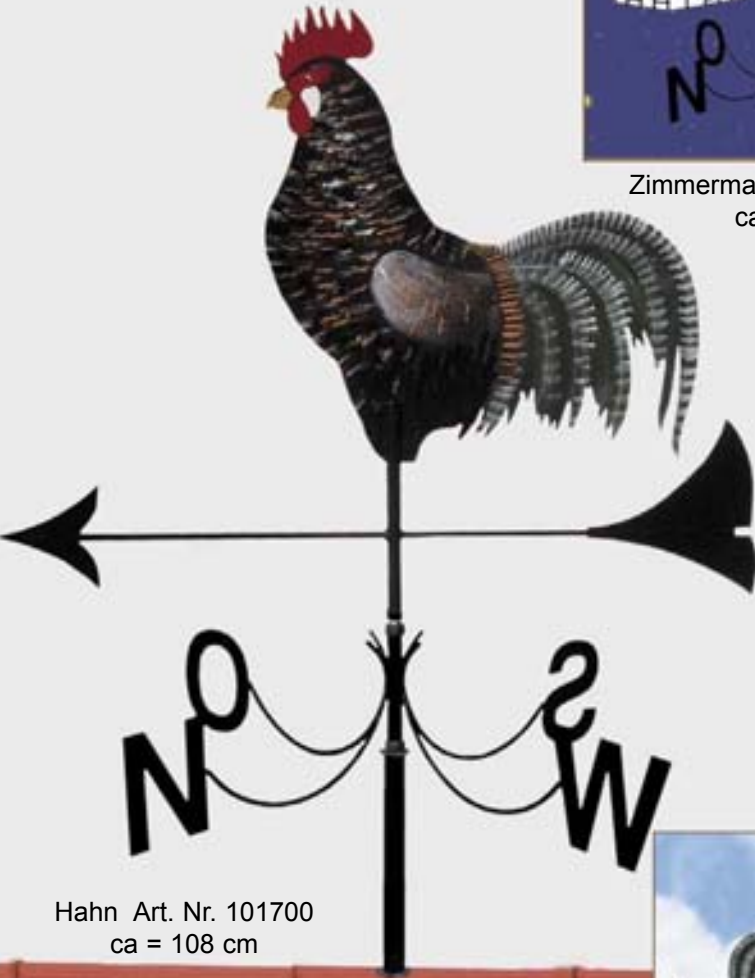

WETTERFAHNEN

Zimmermann Art. Nr. 101726
ca = 95 cm

G - schwarz

G - weiß
blaue Sprengel

G - blau

Schlafwandler Art. Nr. 101380 G - weiß
h = 52 cm

Hahn Art. Nr. 101700
ca = 108 cm

Hahn Art. Nr. 101701 ca = 104 cm