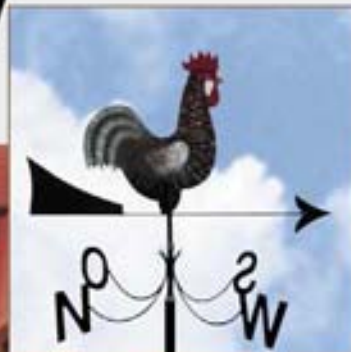

WETTERFAHNEN

Zimmermann Art. Nr. 101726
ca = 95 cm

G - schwarz

G - weiß
blaue Sprengel

G - blau

Schlafwandler Art. Nr. 101380 G - weiß
h = 52 cm

Hahn Art. Nr. 101700
ca = 108 cm

Hahn Art. Nr. 101701 ca = 104 cm