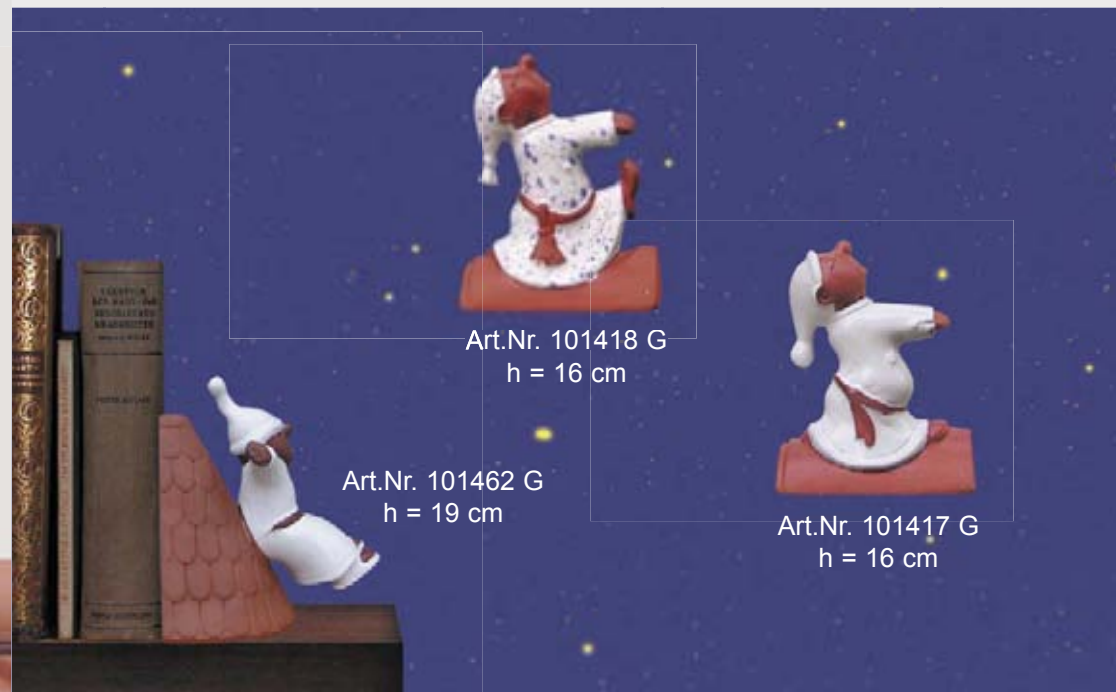

Pferd Art. Nr. 101337 E - rot h = 66 cm

Pferd Art. Nr. 101434 G - schwarz gebürstet h = 49 cm

## Die drei Raben

Eine gelungene Kombination aus Ton und Edelstahl von uns neu entwickelt

Alle Raben drehbar in verschiedene Richtungen mittels Bohrung im Dachziegel

Art. Nr. 101401 h/l = 21/43 cm

Art. Nr. 101402 h/l = 30/38 cm

Art. Nr. 101403 h/l = 19/39 cm

## Tischmodelle

Art.Nr. 101459 G h = 18 cm

Art. Nr. 101461 G h = 18 cm

Art.Nr. 101460 G h = 18 cm

Alle Tischmodelle in verschiedenen Farben lieferbar

Art.Nr. 101418 G h = 16 cm

Art.Nr. 101417 G h = 16 cm

Art.Nr. 101462 G h = 19 cm