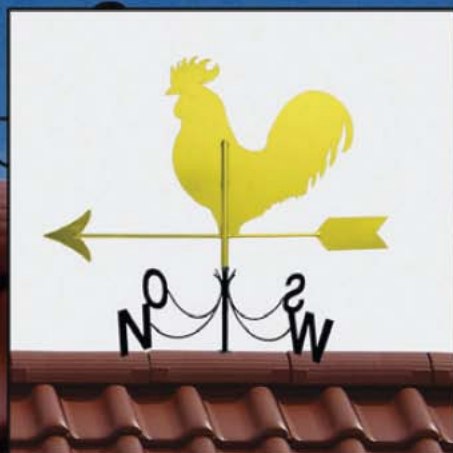

# Wetterfahnen

Hahn Art.Nr.101808  
Höhe ca.69 cm

Alle Wetterfahnen aus Edelstahl,  
sandgestrahlt, bemalt und mit Lack  
versiegelt. Sonstige Teile  
einbrennlackiert

Hahn Art.Nr.101800  
Höhe ca.69 cm mit Blattgold