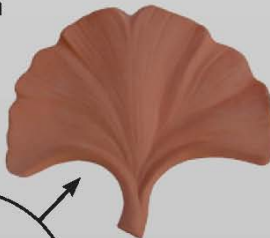

8 **T**urm mit Relief

Art.Nr.101931
G schwarz
Höhe ca. 36 cm

Turm

Art.Nr.101935 N
Höhe ca. 36 cm

Firstabschluss
oder Wandschmuck

Wassermann
Art.Nr. 101941 Breite ca. 24 cm
Höhe ca. 18 cm

Ginkoblatt
Art.Nr.101927
Breite ca. 29 cm
Höhe ca. 25 cm

Verklebung nur mit
Epoxidharzkleber auf
dem Firstziegel

Herstellung in verschiedenen Farben